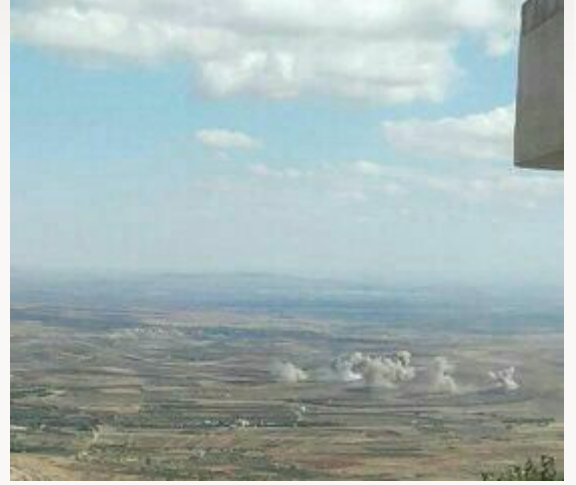

قصف عنيف على مزرعة بيت جن، والنظام يفشل في التقدم

الكاتب : أسرة التحرير

التاريخ : ٢ نوفمبر ٢٠١٧ م

المشاهدات : 2540

واصلت قوات النظام قصفها المكثف والعنيف على منطقة مزرعة بيت جن في منطقة القلمون بريف دمشق، بالتزامن مع محاولة تلك القوات التقدم من خلال تلة بردعيا.

وقال اتحاد قوات جبل الشيخ إنه أفضل محاولة قوات الأسد التقدم على محور تلة بردعيا على أطراف بلدة مزرعة بيت جن، مضيفاً أنه أوقع قتلى وجرحى في صفوف القوات المهاجمة وكبدوهم خسائر كبيرة.

وأوضح المكتب الإعلامي لاتحاد قوات جبل الشيخ إن قوات النظام حاولت التقدم بالتزامن مع تمهيد مكثف وعنيف بالبراميل المتفجرة وقذائف المدفعية والصواريخ والرشاشات الثقيلة.

كما لفت إلى أن محاولة النظام هذه تأتي في ظل حديث الحكومة الأردنية عن دخول منطقة بيت جن ضمن مناطق خفض التصعيد.

ونبه أيضاً إلى أن قوات النظام تستخدم سياسة الأرض المحروقة بتمهيد من الطيران المروحي والقصف المدفعي، لافتاً إلى أن هذه المحاولة هي الثالثة منذ إدراج منطقة بيت جن ضمن مناطق خفض التصعيد.