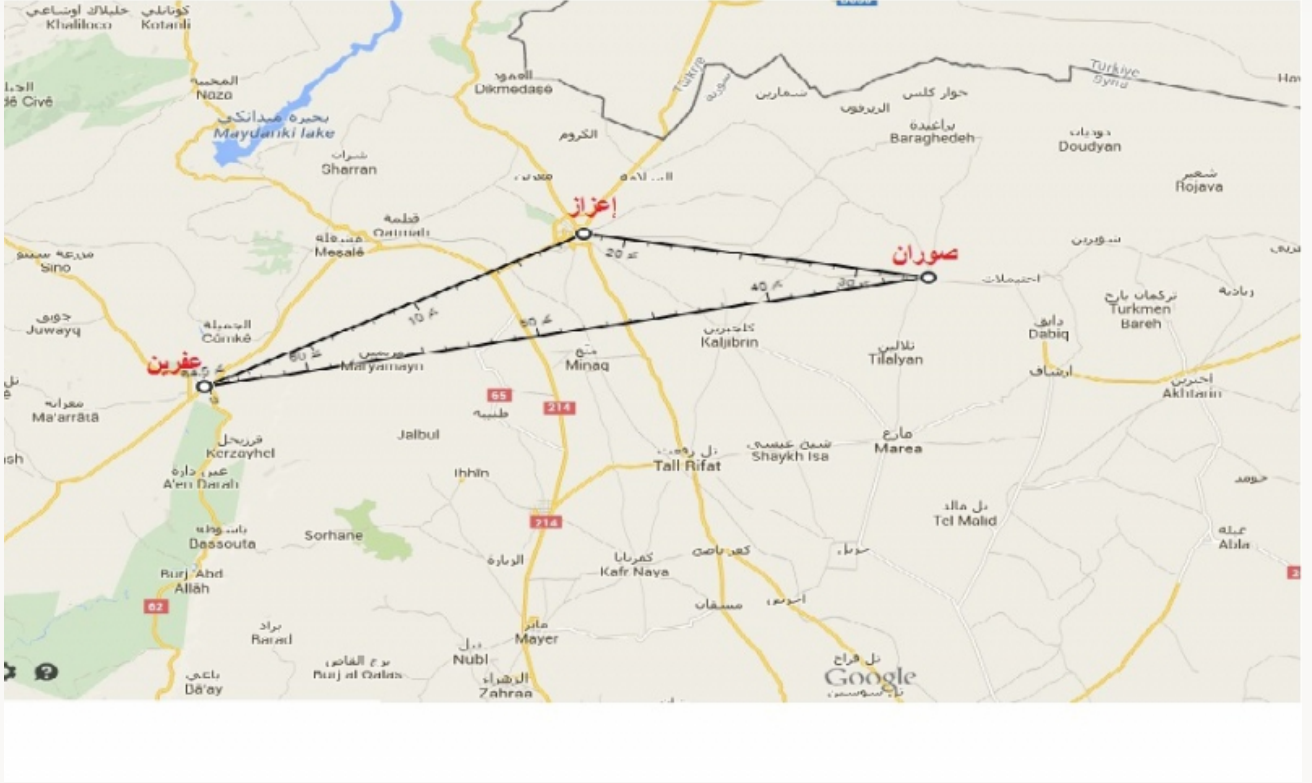

الميليشيات الكردية تغلق الطرق الواصلة بين عفرين وإعزاز وتزرعها بالألغام

الكاتب : أسرة التحرير

التاريخ : ٢٢ أكتوبر ٢٠١٦ م

المشاهدات : 2242

قال ناشطون سوريون اليوم السبت إن "عناصر ميليشيات سوريا الديمقراطية أغلقوا جميع الطرق الواصلة بين منطقة عفرين وإعزاز بريف حلب الشمالي، وسط حالة استنفار كبيرة لقواتها في المنطقة.

وأضاف الناشطون أن "الميليشيات أغلقت جميع الطرق التي تصل مناطق سيطرة الثوار في منطقة إعزاز وبين مناطق سيطرة قوات سوريا الديمقراطية بريف حلب الشمالي، إضافة لرفع سواتر ترابية على جميع المداخل الرئيسية، ومنع دخول أو خروج المدنيين إلى المنطقة.

كما أشار الناشطون إلى أن الميليشيات الكردية قامت بزرع ألغام متفجرة في الأراضي الزراعية والمناطق الواقعة بين إعزاز وعفرين، تحسباً لأي هجوم للجيش الحر على المنطقة، وسط حالة استنفار أمنية كبيرة.

المصادر: