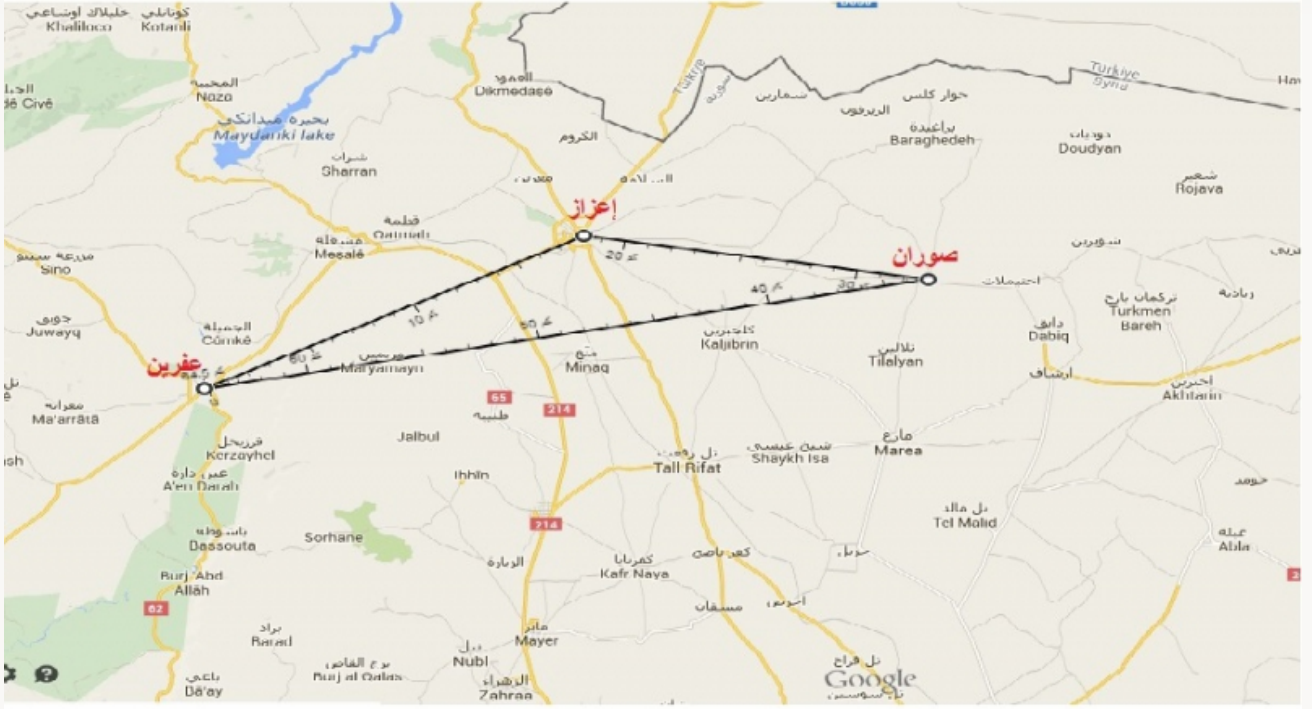

الميليشيات الكردية تغلق الطرق الواصلة بين عفرين وإعزاز وتزرعها بالألغام

الكاتب : أسرة التحرير

التاريخ : 22 أكتوبر 2016 م

المشاهدات : 2488

قال ناشطون سوريون اليوم السبت إن "عناصر ميليشيات سوريا الديمقراطية أغلقوا جميع الطرق الواصلة بين منطقة عفرين وإعزاز بريف حلب الشمالي، وسط حالة استنفار كبيرة لقواتها في المنطقة.

وأضاف الناشطون أن "الميليشيات أغلقت جميع الطرق التي تصل مناطق سيطرة الثوار في منطقة إعزاز وبين مناطق سيطرة قوات سوريا الديمقراطية بريف حلب الشمالي، إضافة لرفع سواتر ترابية على جميع المداخل الرئيسية، ومنع دخول أو خروج المدنيين إلى المنطقة.

كما أشار الناشطون إلى أن الميليشيات الكردية قامت بزرع ألغام متفجرة في الأراضي الزراعية والمناطق الواقعة بين إعزاز وعفرين، تحسباً لأي هجوم للجيش الحر على المنطقة، وسط حالة استنفار أمنية كبيرة.

المصادر: